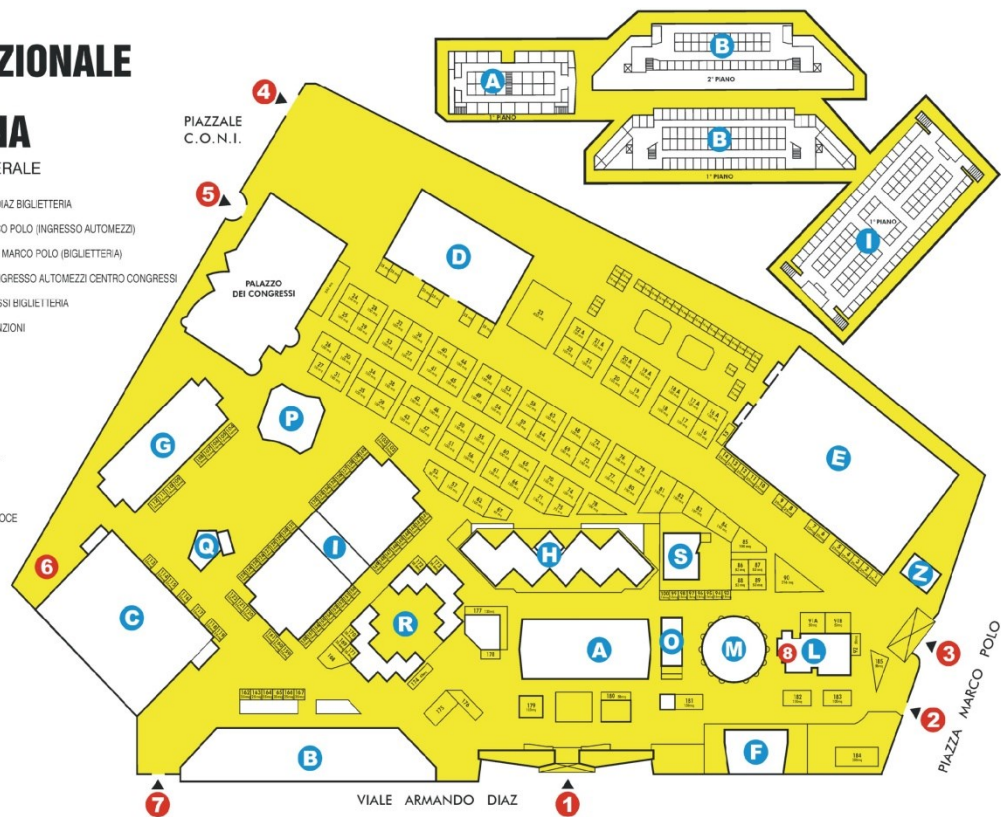

Nota web n.4

La prova preselettiva del concorso si terrà nelle modalità e negli orari delle precedenti comunicazioni nel padiglione I della Fiera Campionaria di Cagliari con ingresso da piazza Marco Polo

FIERA INTERNAZIONALE DELLA SARDEGNA

PLANIMETRIA GENERALE

- 1 INGRESSO PEDONALE VIALE DIAZ BIGLIETTERIA
- 2 PORTA CARRAIA PIAZZA MARCO POLO (INGRESSO AUTOMEZZI)
- 3 INGRESSO PEDONALE PIAZZA MARCO POLO (BIGLIETTERIA)
- 4 PORTA CARRAIA LATO CONI INGRESSO AUTOMEZZI CENTRO CONGRESSI
- 5 INGRESSO CENTRO CONGRESSI BIGLIE/TIERIA
- 6 OFFICINA SQUADRA MANUTENZIONI
- 7 PORTA CARRAIA VIALE DIAZ
- 8 UFFICI:
 - Tecnico
 - Amministrativo
 - Commerciale
 - Pubblicità
 - Stampa
 - Presidenza e direzione generale
 - Bar - snack bar
- F RISTORANTE - TAVOLA CALDA
- G 1° PIANO - RISTORAZIONE VELOCE
- Q BAR - SNACK BAR
- R BANCHE
 - UFFICIO INFORMAZIONI
 - RICEVIMENTO DELEGAZIONI ESTERE
 - RIVENDITA GIORNALI
 - TABACCHI
 - PRONTO SOCCORSO